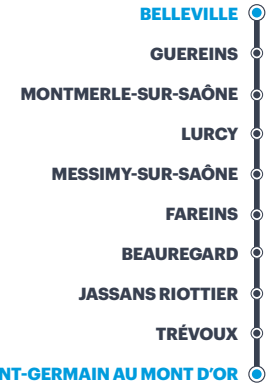

#### INFORMATIONS

Allo la Région  
vous transporte  
**04 8000 7000**

		LUNDI À VENDREDI SAUF JOURS FÉRIÉS ET SAUF DU 22 JUILLET AU 18 AOÛT 2024																SAMEDI, DIMANCHE, JOURS FÉRIÉS ET DU 22 JUILLET AU 18 AOÛT 2024					
BELLEVILLE	Gare SNCF	05:45	06:20	06:50	07:15	07:55	09:20 ②	11:20 ③	12:15 ③	13:45 ③	15:10 ③	16:10 ③	17:10	17:45	18:15	18:45	06:20	08:45	11:25	12:55	14:50	16:30	18:15
BELLEVILLE	Champ de foire	05:50	06:25	06:55	07:20	08:00	09:25	11:25	12:20	13:50	15:15	16:15	17:15	17:50	18:20	18:50	06:25	08:50	11:30	13:00	14:55	16:35	18:20
GUEREINS	La croisée	05:53	06:28	06:58	07:23	08:03	09:28	11:28	12:23	13:53	15:18	16:18	17:18	17:53	18:23	18:53	06:28	08:53	11:33	13:03	14:58	16:38	18:23
MONTMERLE-SUR-SAÔNE	Chemin Vert	05:55	06:30	07:00	07:25	08:05	09:30	11:30	12:25	13:55	15:20	16:20	17:20	17:55	18:25	18:55	06:30	08:55	11:35	13:05	15:00	16:40	18:25
	Place de la Mairie	05:58	06:33	07:03	07:28	08:08	09:33	11:33	12:28	13:58	15:23	16:23	17:23	17:58	18:28	18:58	06:33	08:58	11:38	13:08	15:03	16:43	18:28
	Camping	05:59	06:34	07:04	07:29	08:09	09:34	11:34	12:29	13:59	15:24	16:24	17:24	17:59	18:29	18:59	06:34	08:59	11:39	13:09	15:04	16:44	18:29
LURCY	Route de la Fournière	06:01	06:36	07:06	07:31 ④	08:11	09:36	11:36	12:31	14:01	15:26	16:26	17:26	18:01	18:31	19:01	06:36	09:01	11:41	13:11	15:06	16:46	18:31
MESSIMY-SUR-SAÔNE	RD 933	06:03	06:38	07:08	07:38	08:13	09:38	11:38	12:33	14:03	15:28	16:28	17:28	18:03	18:33	19:03	06:38	09:03	11:43	13:13	15:08	16:48	18:33
	Grelonges	06:05	06:40	07:10	07:40	08:15	09:40	11:40	12:35	14:05	15:30	16:30	17:30	18:05	18:35	19:05	06:40	09:05	11:45	13:15	15:10	16:50	18:35
FAREINS	Centre - Place Merlin	06:07	06:42	07:12	07:42	08:17	09:42	11:42	12:37	14:07	15:32	16:32	17:32	18:07	18:37	19:07	06:42	09:07	11:47	13:17	15:12	16:52	18:37
	Lavoir	06:08	06:43	07:13	07:43	08:18	09:43	11:43	12:38	14:08	15:33	16:33	17:33	18:08	18:38	19:08	06:43	09:08	11:48	13:18	15:13	16:53	18:38
BEAUREGARD	Place Jean Moulin	06:11	06:46	07:16	07:46	08:21	09:46	11:46	12:41	14:11	15:36	16:36	17:36	18:11	18:41	19:11	06:46	09:11	11:51	13:21	15:16	16:56	18:41
JASSANS RIOTTIER	Maison de convalescence	06:13	06:48	07:18	07:48	08:23	09:48	11:48	12:43	14:13	15:38	16:38	17:38	18:13	18:43	19:13	06:48	09:13	11:53	13:23	15:18	16:58	18:43
	Place Limelette	06:15	06:50	07:20	07:50	08:25	09:50	11:50	12:45	14:15	15:40	16:40	17:40	18:15	18:45	19:15	06:50	09:15	11:55	13:25	15:20	17:00	18:45
	Les Carriates - Tennis	06:17	06:52	07:22	07:52	08:27	09:52	11:52	12:47	14:17	15:42	16:42	17:42	18:17	18:47	19:17	06:52	09:17	11:57	13:27	15:22	17:02	18:47
TRÉVOUX	Beluisson	06:21	06:56	07:26	07:56	08:31	09:56	11:56	12:51	14:21	15:46	16:46	17:46	18:21	18:51	19:21	06:56	09:21	12:01	13:31	15:26	17:06	18:51
	Passerelle	06:23	06:58	07:28	07:58	08:33	09:58	11:58	12:53	14:23	15:48	16:48	17:48	18:23	18:53	19:23	06:58	09:23	12:03	13:33	15:28	17:08	18:53
	Ancienne Gare	06:25	07:00	07:30	08:00	08:35	10:00	12:00	12:55	14:25	15:50	16:50	17:50	18:25	18:55	19:25	07:00	09:25	12:05	13:35	15:30	17:10	18:55
<b>SAINT-GERMAIN-AU-MONT-D'OR</b>	<b>Gare SNCF</b>	<b>06:37</b>	<b>07:12</b>	<b>07:42</b>	<b>08:12</b>	<b>08:47</b>	<b>10:12</b>	<b>12:12</b>	<b>13:07</b>	<b>14:37</b>	<b>16:02</b>	<b>17:02</b>	<b>18:02</b>	<b>18:37</b>	<b>19:07</b>	<b>19:37</b>	<b>07:12</b>	<b>09:37</b>	<b>12:17</b>	<b>13:47</b>	<b>15:42</b>	<b>17:22</b>	<b>19:07</b>
TER À DESTINATION LYON PART-DIEU	06:42 / 07:01	07:29	08:01	08:29	09:01	10:29	12:29	13:29		16:29	17:29	18:29		19:29		07:23 ⑤		12:29		-	17:30 ⑤	-	
TER À DESTINATION LYON PERRACHE / VAISE	06:53	07:17	07:53	08:17	08:53		12:23	13:17		16:23	17:17	18:17	18:53	19:17	19:53	07:17 ④	09:53		13:53 ④	15:53 ④	17:53 ④	19:17	
		07:23	08:05	08:23							17:23	18:23	19:05		20:05					14:05	-	-	-